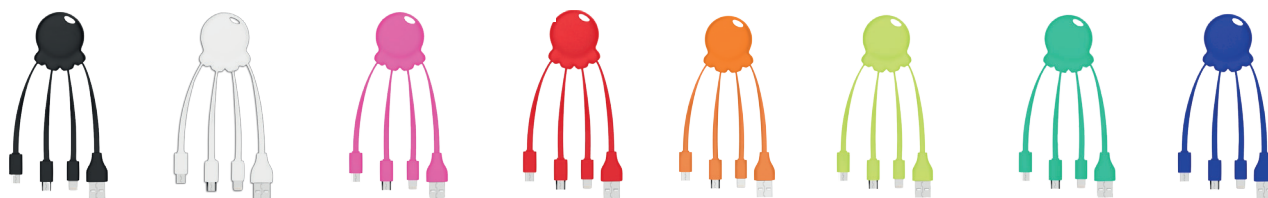

## LES CÂBLES DE CHARGE OCTOPUS

250 achetés = 1 ENCEINTE OFFERTE

- Cette pieuvre est Dotée de 4 connectiques les plus utilisées : Micro USB, Type C, Lightning, USB (Iphone, samsung, etc.)
- Encoche spéciale pour vos clés
- Chargez jusqu'à 2 appareils en même temps
- Marquage possible en haut de la pieuvre