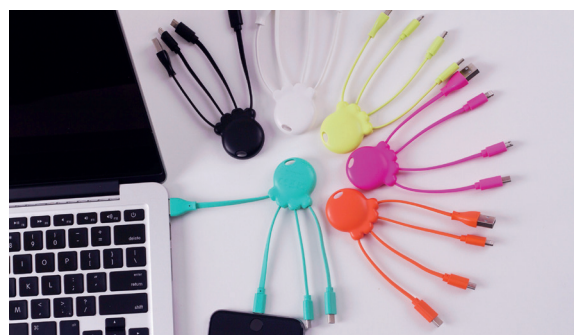

## LES CÂBLES DE CHARGE OCTOPUS

250 achetés = 1 ENCEINTE OFFERTE

- Cette pieuvre est Dotée de 4 connectiques les plus utilisées : Micro USB, Type C, Lightning, USB (Iphone, samsung, etc.)
- Encoche spéciale pour vos clés
- Chargez jusqu'à 2 appareils en même temps
- Marquage possible en haut de la pieuvre