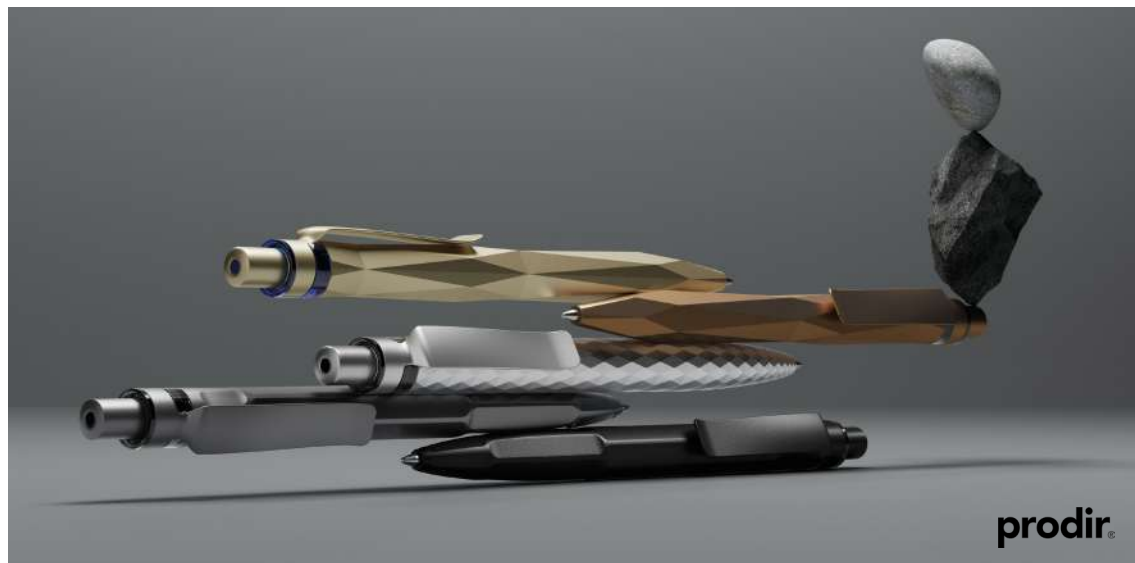

SWISS+MADE

GAMME QS STONE Des minéraux au lieu du plastique

Utilité élevée, design intemporel, haute qualité et longue durée de vie - telles sont les caractéristiques avec lesquelles les produits portant le label Swiss Made expriment concrètement la durabilité. Tout cela est également exprimé par les nouveaux QS Stone.

Les instruments d'écriture QS Stone sont fabriqués à partir d'un matériau spécial enrichi en minéraux, ce qui réduit de 60 % la quantité de plastique dans chaque corps de stylo.

SWISS+MADE

GAMME QS40 Air Léger et aéré

Sa structure rythmée et alvéolée, évoquant à la fois les équipements de pointe et les formes naturelles, allie l'élégance à la légèreté et à la puissance. Un instrument d'écriture qui abolit les contradictions et invente une toute nouvelle catégorie.

Comment utiliser moins de matière?

Tout simplement : utiliser moins de plastique. Le nouveau QS40 Air révolutionnaire utilise 60 % de plastique en moins et 100 % d'air en plus. La durabilité n'est pas nécessairement une question de lourdeur.