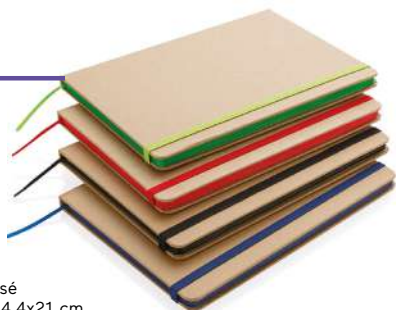

2,60€*HT

Argile

NEWC1900269

Carnet de notes à couverture en kraft recyclé de 144 pages (papier crème) 70 g/m². Composé d'un élastique et marque-page. Dimensions : 14,4x21 cm.

Qté 250+ 500+ 1000+ 2500 5000+

Prix Unit HT 3,41€ 3,20€ 3,00€ 2,79€ *2,60€
Marq : 1 clr
FT : 60€

3,96€*HT

Catalpa

NEWC1900270

Carnet de notes à couverture en jute et coton écologique de 160 pages : en papier de bambou (papier crème) 70 g/m². Composé d'un élastique et ruban marque-page. Dimensions : 14,4x21 cm.

Qté 250+ 500+ 1000+ 2500 5000+

Prix Unit HT 5,28€ 4,91€ 4,55€ 4,25€ *3,96€
Marq : 1 clr
FT : 60€