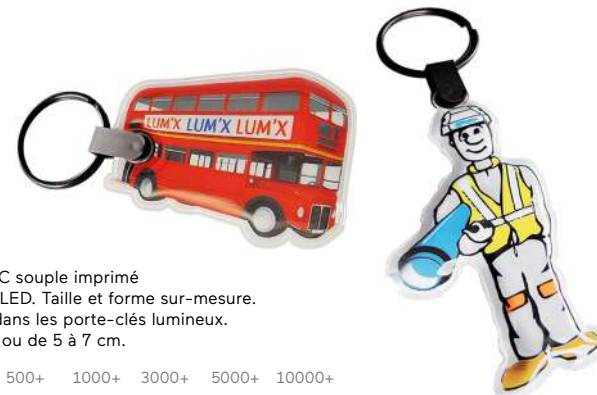

Mahaut

NEWC1900636

Porte-clés lumineux en PVC souple imprimé sur-mesure, intégrant une LED. Taille et forme sur-mesure. 2 piles CR16-20 incluses dans les porte-clés lumineux. Dimensions : jusqu'à 5 cm ou de 5 à 7 cm.

0,41€*HT

Redi

NEWC1900634

Porte-clés création PVC souple 2D ou 3D. Création sur-mesure.

1,37€*HT

Lou

NEWC2000122

Porte-clé en PVC découpé à la forme souhaitée et imprimé en quadri numérique sur une face. Fabrication française!

Qté	100+	2500+	500+	1000+	2500+
Prix Unit HT	2,56€	1,87€	1,68€	1,48€	*1,37€
Marq : Quadri					
FT : 60€