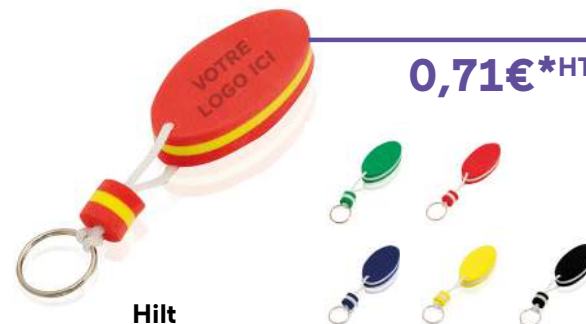

Qté	50+	100+	250+	500+	1000+
Prix Unit HT	5,23€	3,69€	3,27€	3,05€	*2,74€

Marq : 1 clr
FT : 60€

0,71€*HT

Hilt

NEWC1900560

Porte clés original flottant, avec corps en EVA. Design bicolore amusant proposé en différents coloris. Dimensions : 3,3x6,8x1,4 cm.