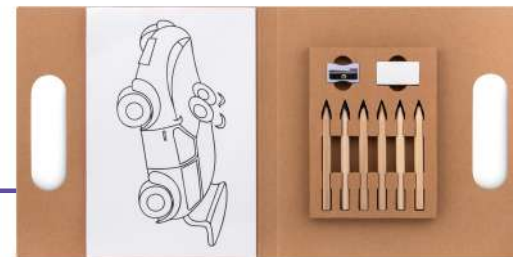

Louvroil

NEWC1900229

Crayons de couleurs hexagonaux en bois écologique, avec têtes coupées.

Qté	100+	250+	500+	1000+	2500+

Prix Unit HT	4,66€	2,98€	2,32€	1,94€	*1,71€
Marq : Quadri					
FT : 60€					

2,15€*HT

Valenciennes

NEWC2000055

Set de coloriage pour enfants. Comprend 6 crayons de couleur, 30 feuilles à colorier un taille-crayon et une gomme.

Qté	100+	250+	500+	1000+	2500+

Prix Unit HT	3,40€	3,03€	2,60€	2,35€	*2,15€
Marq : 1 clr					
FT : 60€