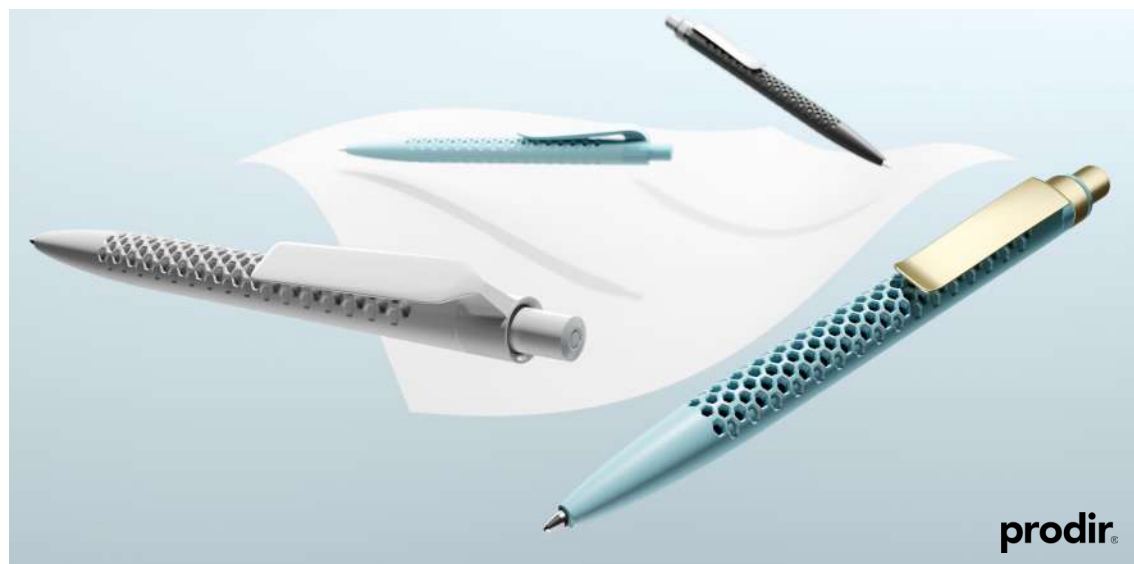

GAMME QS40 Air Léger et aéré

Sa structure rythmée et alvéolée, évoquant à la fois les équipements de pointe et les formes naturelles, allie l'élégance à la légèreté et à la puissance. Un instrument d'écriture qui abolit les contradictions et invente une toute nouvelle catégorie.

Comment utiliser moins de matière?

Tout simplement : utiliser moins de plastique. Le nouveau QS40 Air révolutionnaire utilise 60 % de plastique en moins et 100 % d'air en plus. La durabilité n'est pas nécessairement une question de lourdeur.