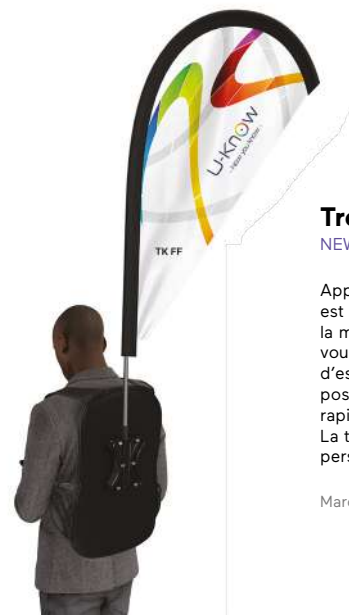

Marq : sublimation numérique.

Trek Flag*

NEWC1900806

Appelé aussi meneur d'allure, le Trek Flag est un outil publicitaire conçu pour la mobilité. Très léger et peu encombrant, vous communiquez sans contrainte d'espace, dans tous les environnements possibles. L'installation est extrêmement rapide puisqu'une minute suffit. La toile du Trek Flag est entièrement personnalisable. Dimensions : 56x200 cm.