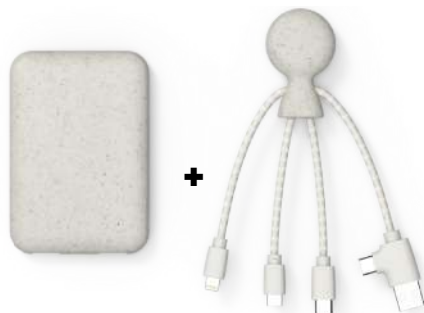

Pokket 2 Eco Souris lumineuse

NEWC2000013

21,60€*HT

Souris sans fil ultra fine au design élégant. 20 % du plastique de la coque a été remplacé par de la fibre de blé non-alimentaire. Avec sa molette intégrée sur le côté, profitez d'une ergonomie parfaite qui n'abîmera pas vos doigts ! Placez le dongle (le composant matériel ressemblant à une clé USB et se branchant sur les ordinateurs) dans le port USB de votre ordinateur et profitez de votre nouvelle souris sans fil qui transmet jusqu'à 7 m. Ne vous inquiétez jamais de l'épuisement de la batterie avec sa batterie rechargeable intégrée. Et si vous n'avez pas le temps d'attendre, vous avez la possibilité d'utiliser la souris en filaire ! Dimensions : 10.6x5.8x1.7 cm.

Qté	50+	100+	250+	500+	1000+

Prix Unit HT	30,05€	28,64€	25,20€	23,29€	*21,60€

Marq : 1 clr

FT : 60€